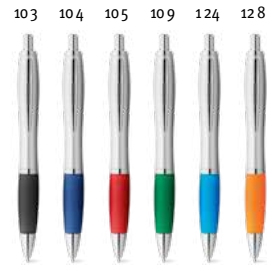

Swing 91019

Kugelschreiber aus ABS aus Kunststoff mit Aluminiumclip, Klickmechanismus und rutschfestes Gummigriff. Erhältlich in verschiedenen Farben. Blauschreibende Mine.

∅12 x 140 mm

DUV, PDP

Stk./€	1	1000	2500	5000	10000
	0,22	0,22	0,21	0,21	0,20
	42,22	0,59	0,51	0,47	0,44