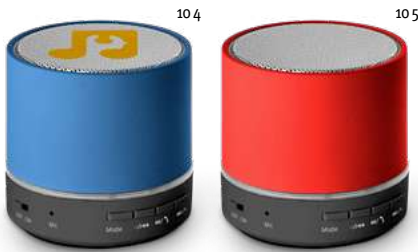

Komplett veredelbares Gitter