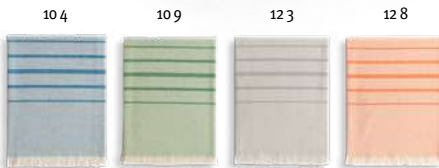

MADE IN EUROPE

Caplan 99045

Multifunktions- und Badetuch (260 g/m²) aus Baumwolle (90%) und recycelter Baumwolle (10%), leicht und widerstandsfähig. Hergestellt in Europa.

100 x 180 cm

TRS, EDB, ETD, TRD

Stk./€	1	10	50	100	500
☐	22,11	21,88	21,55	21,22	20,78
☒	76,11	30,04	23,93	22,41	21,14