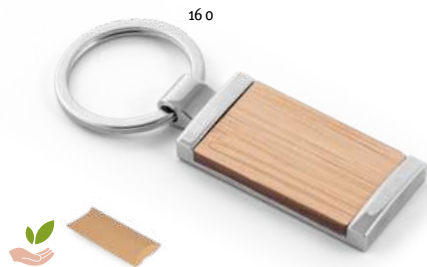

Homer 95070

Schlüsselanhänger aus Bambus, rechteckig mit Metallgehäuse. Geliefert mit einer Schachtel als Kraftpapier.

22 x 47 x 5 mm

PDP, LSR, DOM

Stk./€	1	250	1000	2500	5000
☐	2,20	2,16	2,11	2,06	1,98
☒	46,20	2,78	2,41	2,27	2,15