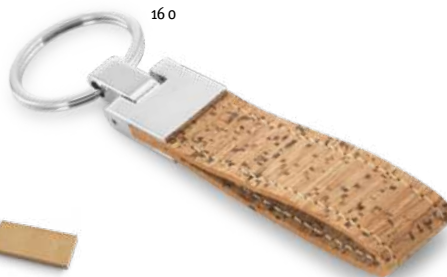

Corks 93145

Schlüsselanhänger aus Kork und Metall. Geliefert mit einer Schachtel als Kraftpapier.

20 x 100 mm | Schachtel: 54 x 125 x 16 mm

DUV, LSR, TRS, TRD, SCR

Stk./€	1	100	500	1000	2500
☐	3,72	3,66	3,61	3,51	3,42
☒	45,72	4,70	4,10	3,88	3,72