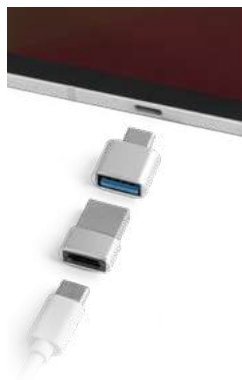

10 6

10 3

10 6

12 7

Emmy 97153

3-in-1-USB-Kabel aus ABS und PVC. Ein Ende ist USB-A, während das andere Ende einen USB-C-Anschluss und einen speziellen 2-in-1-Anschluss für microUSB und Lightning hat. Wird in einer PP-Schachtel geliefert.