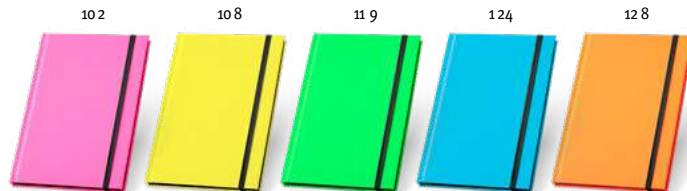

A5 **Watters** 93269

Notizbuch A5 mit Hardcover aus PU in Neonfarbe, 192 linierten Seiten (55 g/m²) mit schwarzer Umrandung, einem Trennband und einem Gummiband.

140 x 210 mm

DUV, SCR, HTS, TRS, LSR, TRD

Stk./€	1	50	250	500	2500
☐	4,78	4,71	4,64	4,52	4,40
☒	46,78	6,31	5,28	5,01	4,70

Gravur in farblicher Abstimmung
mit dem Gummiband