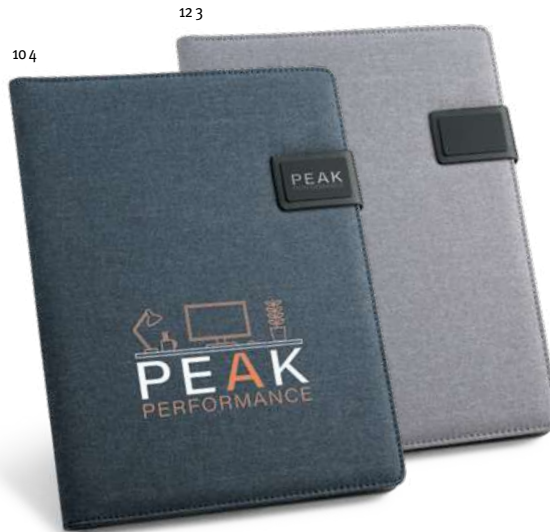

123

104

A4 Fitzgerald 92040

Schreibmappe A4 aus PU und 800D mit Gummiband, Dokumentenfach, Innenseite mit 3 Fächern aus Mikrofaser und einem Notizblock mit 20 linierten Blättern. Kugelschreiber nicht enthalten.

245 x 315 x 15 mm

TRS TRD

Stk./€	1	25	100	250	1000
☐	12,02	11,90	11,72	11,54	11,30
☒	74,02	16,45	12,91	12,06	11,61

A4 Riordan 92067

Schreibmappe A4 aus Leinenimitation und PU mit Magnetverschluss, einem Smartphone- und Kartenfach. Die Mappe hat ein veredelbares Metallplättchen mit gummierter Oberfläche und ein Notizblock mit 20 linierten Blättern. Kugelschreiber und Zubehör nicht enthalten.

233 x 310 x 18 mm | Plättchen: 50 x 30 mm

TRS LSR, TRD

Stk./€	1	25	100	250	500
☐	14,66	14,51	14,29	14,07	13,78
☒	76,66	19,06	15,48	14,59	14,14

A5 Pynchon 92066

Schreibmappe A5 aus Leinenimitation und PU, mit einem Magnetverschluss, einem Smartphone- und Kartenfach. Die Mappe hat ein veredelbares Metallplättchen mit Gummioberfläche und ein Notizblock mit 20 linierten Blättern.

183 x 252 x 18 mm | Plättchen: 50 x 30 mm

TRS LSR, TRD

Stk./€	1	25	100	250	1000
☐	12,74	12,62	12,43	12,23	11,98
☒	74,74	17,17	13,62	12,75	12,29