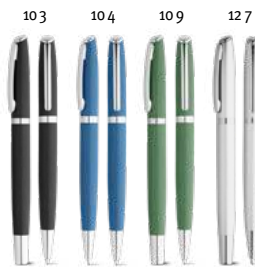

103

Leah 91782

Roller- und Kugelschreiberset mit Aluminiumgehäuse (94% rAL) und Clip. Das Set hat eine blauschreibende Mine und der Kugelschreiber hat einen Drehmechanismus. Das Set wird in einer Geschenkbox bestehend aus FSC™-zertifiziertem Kraftpapier und andere kontrollierte Materialien geliefert.

Roller: Ø10 x 142 mm | Kugelschreiber: Ø10 x 140 mm | Etui: 150 x 45 x 20 mm

LSR

Stk./€	1	50	250	500	1000
☐	7,04	6,94	6,83	6,66	6,48
☒	39,04	8,54	7,61	7,32	7,06

109

Re-Lando Set 91778

Tintenroller- und Kugelschreiberset aus Recyceltes Aluminium (100% rAL) mit Metallclip und -spitze. Die Sets sind in der gleichen Farbe und der Kugelschreiber hat einen Drehmechanismus. Blaue Mine. Geliefert in einer Schachtel aus 100 % Recyclingpapier geliefert.

Roller: Ø11 x 140 mm | Kugelschreiber: Ø11 x 140 mm | Schachtel: 178 x 46 x 29 mm

LSR, PDP, SCR

Stk./€	1	50	250	500	2500
☐	5,30	5,22	5,14	5,01	4,88
☒	37,30	6,79	5,90	5,65	5,37