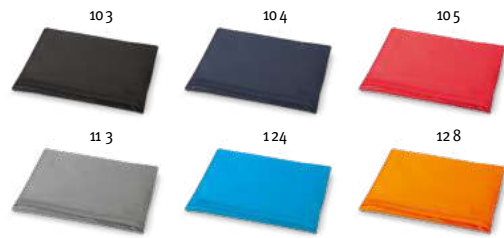

Faltbare Taschen

Sie sind in verschiedenen Formen und Farben erhältlich und eignen sich ideal für den Transport kleinerer Gegenstände oder für einen Einkaufstrip. Vermeiden Sie den Kauf von Einwegtaschen und entscheiden Sie sich für unsere faltbaren Taschen.

Fola 92925

Faltbare Einkaufstasche aus 190T Polyester mit Henkeln. Die Tasche wird ungefaltelt geliefert. Erhältlich in verschiedenen Farben.

Abmessungen Offen: 485 x 420 mm | Gefaltelt: 120 x 100 mm

TRS, TXP, TRD

Stk./€	1	250	1000	2500	5000
☐	2,10	2,06	2,02	1,97	1,89
☑	64,10	2,58	2,33	2,24	2,15