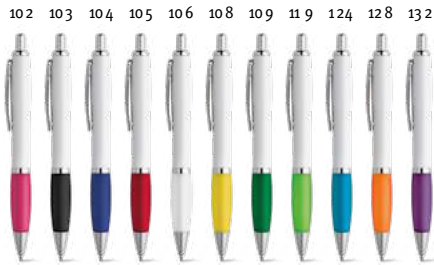

Move 81132

Verfügbare Farben:
102, 103, 104, 105, 106, 108, 109, 119, 124, 128, 132

Move Bk 81161

Verfügbare Farben:
104, 105, 106, 109, 124

Kugelschreiber aus ABS mit Clip, rutschfestes Gummigriff und weissem Körper. Erhältlich in verschiedenen Farben. Schwarzschriftende Mine.

∅12 x 140 mm

PDP, DUV

Stk./€	1	1000	2500	5000	10000
	0,24	0,23	0,22	0,21	0,20
	44,24	0,53	0,43	0,38	0,34