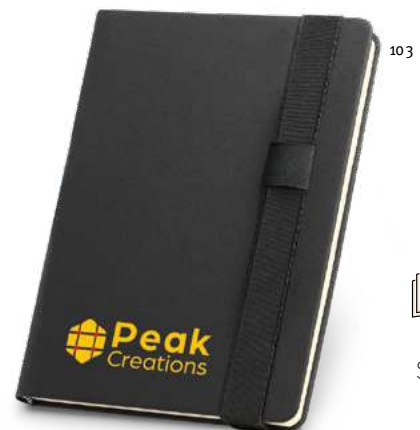

280
Seiten

Shakespeare 93789

Notizbuch A5 mit Hardcover aus PU mit 280 unlinierten Seiten (70 g/m²), aus FSC™-zertifiziertem Material und anderen kontrollierten Materialien hergestellt, in Elfenbeinfarbe, einem Kugelschreiberhalter (Kugelschreiber nicht enthalten) und einem Gummiband. Geliefert in einem Beutel aus Non-Woven.

145 x 210 mm | Beutel: 185 x 240 mm

DUV, HTS, SCR, TRS, TRD

Stk./€	1	50	250	500	1000
☐	7,50	7,39	7,28	7,09	6,90
☒	49,50	8,99	7,92	7,58	7,27