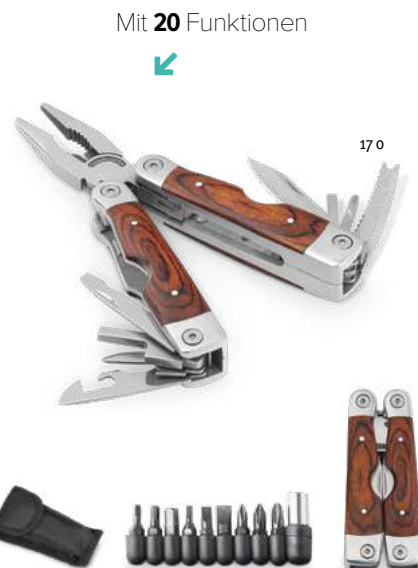

Inox Magnum 94022

Multifunktionswerkzeugset aus Edelstahl mit Holzdetails. Es ist ausklappbar und hat 20 unterschiedliche Funktionen: Zange, Schraubenzieher, Bit und 10-facher Bit-Adapter, Lederahle, Flaschenöffner, Lineal, Fischschuppe, Hakenzieher, PH-Schraubenzieher, Schlitzschraubenzieher, Messer und Schraube. Geliefert in einer Tasche aus Polyester.

∅ 45 x 100 x 25 mm | Tasche: 65 x 140 x 30 mm

PDP

Stk./€	1	10	50	100	500
☐	21,89	21,68	21,35	21,02	20,58
☒	65,89	27,66	23,43	22,22	21,05