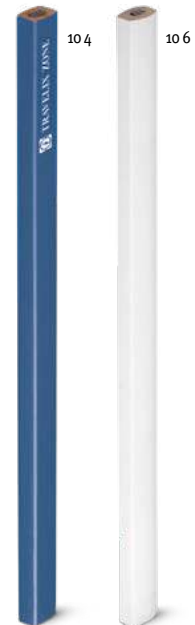

Grafit Colour 91725

Rechteckiger farbiger Zimmermannsbleistift aus Holz (ungespitzt). Ideal zum Markieren aller Oberflächen. Härtegrad HB.

↕ 11 x 175 x 7 mm

PDP, DUV

Stk./€	1	1000	2500	5000	10000
☐	0,21	0,20	0,19	0,18	0,18
☒	44,21	0,56	0,47	0,39	0,38