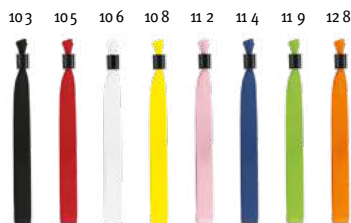

103

105

106

108

112

114

119

128

Seccur 94970

Veranstaltungsarmband aus Satin mit einem nicht manipulierbaren Sicherheitsverschluss. Erhältlich in verschiedenen Farben.

⌄ 320 x 15 mm

✂ TRS, SCR, TRD

Stk./€	1	1000	2500	5000	10000
☐	0,23	0,22	0,21	0,20	0,19
☒	62,23	0,53	0,48	0,46	0,44