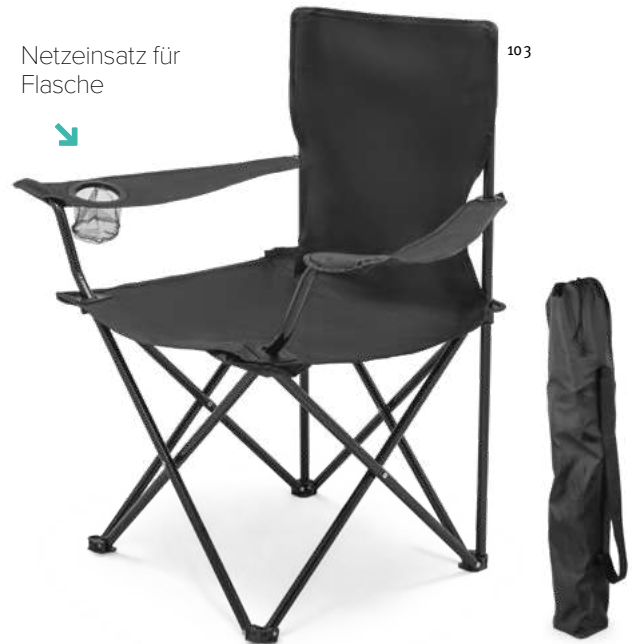

Netzeinsatz für Flasche

Throne 98131

Klappbarer Stuhl aus 600D mit Netzbehälter für Flasche. Metallkonstruktion. Maximale Tragfähigkeit bis zu 100 kg. Geliefert in einer Nylon-Tasche mit Schultergurt.

↓ Aufgestellt: 800 x 470 x 810 mm |

Geklappt: 800 x 110 mm

TRD, TRS

Stk./€	1	25	100	250	500
☐	22,32	22,10	21,76	21,43	20,98
☒	78,32	26,72	23,31	22,51	21,63