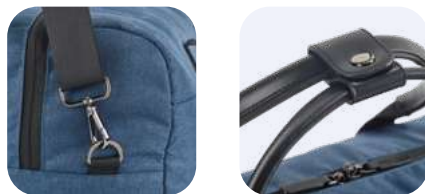

Motion Bag 92521

Praktische und stilvolle Reisetasche aus kationischem 600D und hochwertigem Poly-Fleece. Das geräumige Hauptfach ist ideal für die Aufbewahrung von Kleidung und anderen wichtigen Dingen für kurze Reisen. Außerdem hat sie vier Innentaschen und eine Fronttasche mit asymmetrischer Klappe. Die Tasche hat Platz für ein Namensschild, Metallfüße zum Schutz der Tasche, wenn sie abgestellt wird, einen Reißverschluss, der mit einem Vorhängeschloss (nicht im Lieferumfang enthalten) geschlossen werden kann, und verstellbare, bequeme Griffe. Fassungsvermögen bis zu 32 Liter. Wird in einem Non-Woven-Beutel geliefert. Das Produkt enthält einen Qualitätstestbericht.

↳ Motion Bag: 500 x 300 x 250 mm | Beutel: 700 x 450 x 75 mm

TRs, LSR, SCR, TRD

Stk./€	1	10	25	50	250
☐	52,02	51,50	50,72	49,94	48,90
☑	114,02	59,85	55,36	52,32	49,50