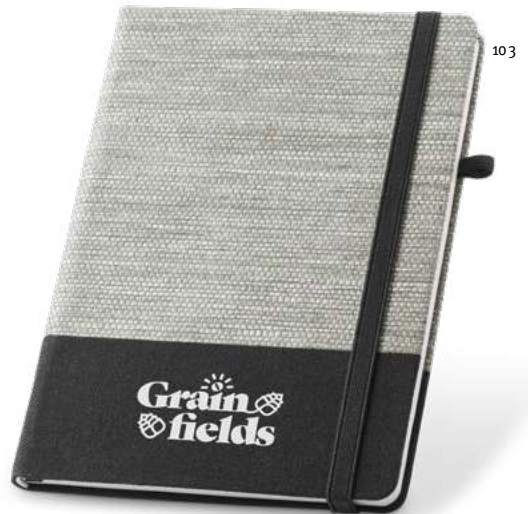

A5 Rousseau 93268

Notizbuch A5 mit Hardcover aus Stroh und Canvas-Baumwolle und abgerundeten Ecken. 192 linierte Seiten (70 g/m²), Trennband, Gummiband und Kugelschreiberhalter

150 x 210 mm

TR5 TRD

Stk./€	1	50	250	500	1000
☐	8,15	8,03	7,91	7,70	7,50
☒	70,15	10,41	8,43	8,06	7,81