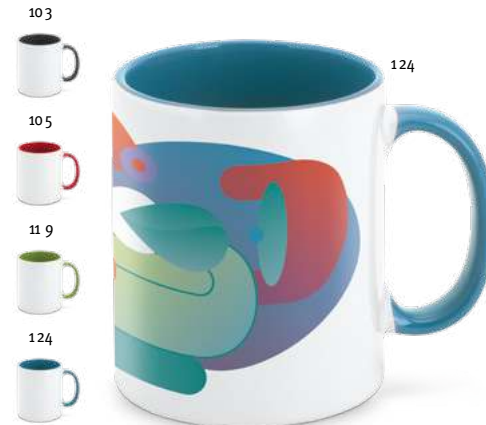

10 3

10 5

11 9

12 4

12 4

Mocha 93897

Tasse aus Keramik (350 mL). Ideal für den Sublimationsdruck. Geliefert in einer Geschenkschachtel. Die Tasse ist Spülmaschinengeeignet und hält mindestens 250 Spülgänge (Einschließlich Sublimationsdruck) gemäß EN12875-1 aus.

∅82 x 95 mm | Schachtel: 102 x 117 x 88 mm

SUB PDP

Stk./€	1	100	500	1000	2500
☐	3,04	3,00	2,95	2,88	2,80
☑	65,04	5,26	4,66	4,51	4,20