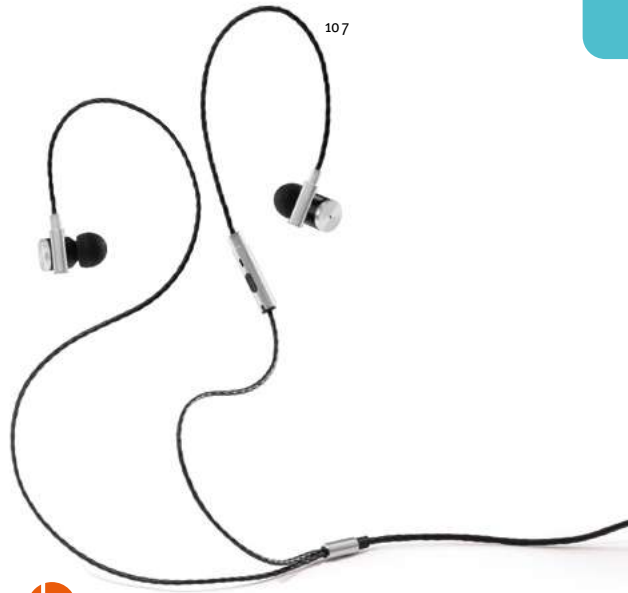

107

Vibration 97923

Kopfhörer Vibration sind aus Metall und ABS mit modernem Design. Dieser hebt sich insbesondere durch seine metallischen Details hervor. Geliefert in einer Geschenkbox.

⊥ 20 x 18 x 20 mm | Schachtel: 88 x 97 x 45 mm

LSR

Stk./€	1	25	100	250	1000
☐	11,28	11,16	10,99	10,82	10,60
☒	43,28	13,95	11,99	11,58	11,17