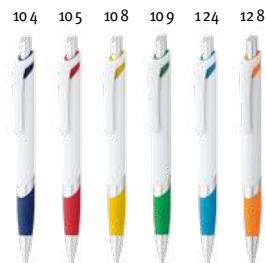

Molla 81174

Kugelschreiber aus ABS, mit blauschreibender Mine und einem Gummigriff.

∅ 13 x 140 mm

PDP DUV

Stk./€	1	500	2500	5000	10000
	0,46	0,45	0,44	0,43	0,41
	44,46	0,86	0,72	0,64	0,61