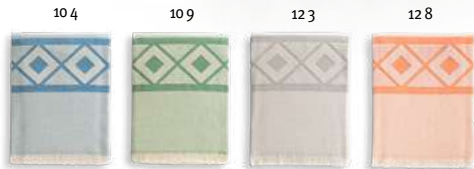

MADE IN EUROPE

Malek 99046

Multifunktions- und Badetuch (350g/m²) aus Baumwolle (85%) sowie recycelter Baumwolle (15%), leicht und widerstandsfähig. Hergestellt in Europa.

100 x 180 cm

TRS, EDB, ETD, TRD

Stk./€	1	10	50	100	250
☐	32,77	32,44	31,95	31,46	30,80
☒	86,77	40,60	34,33	32,65	31,32