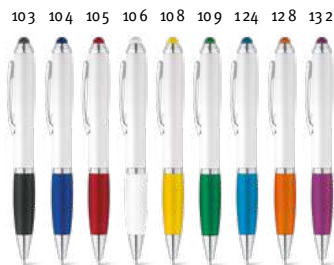

Sans 91634

Kugelschreiber aus ABS mit Metallclip und Drehmechanismus, Gummigriff und Touchpen-Funktion.

∅11 x 135 mm

PDP, DUV

Stk./€	1	1000	2500	5000	10000
	0,34	0,32	0,31	0,30	0,29
	42,34	0,69	0,61	0,56	0,53