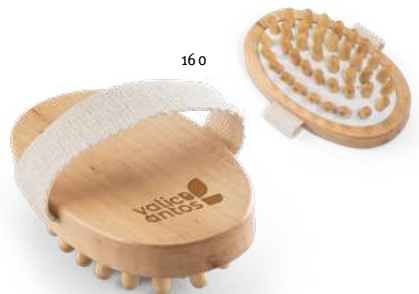

160

Downey 95058

Massagebürste aus Holz (250 g/m²) mit einem Halteband aus Baumwolle, der das massieren leichter macht. Geliefert in einer Schachtel aus Kraftpapier.

┆ Massagebürste: 130 x 75 x 40 mm |
Schachtel: 135 x 80 x 45 mm