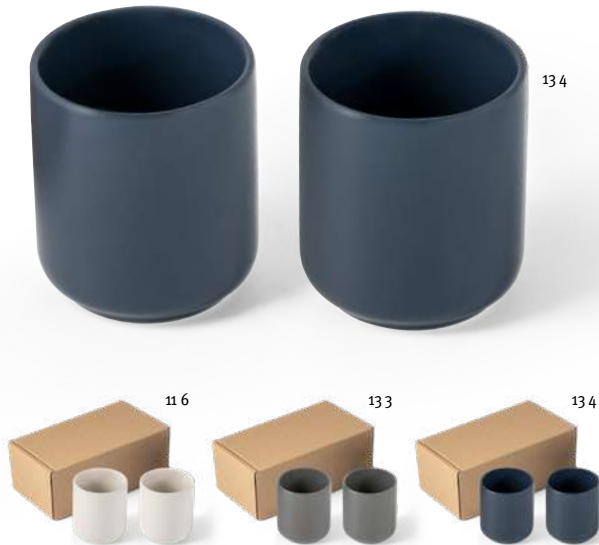

13 4

11 6

13 3

13 4

Owens 94253

Set bestehend aus 2 Bechern (bis 280 mL) aus Keramik mit matter Oberfläche. Geliefert in einer Geschenkschachtel aus Kraftpapier.

∅74 x 85 mm

SCR, FIR, PDP

Stk./€	1	50	250	500	1000
	8,41	8,29	8,16	7,95	7,74
	56,41	10,33	9,10	8,60	8,19