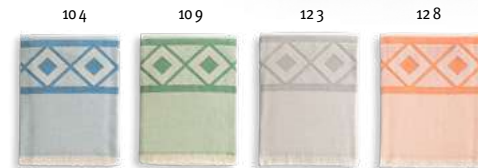

98140
Sanibel
📄 294

123

104

MADE IN EUROPE

Caplan 99045

Multifunktions- und Badetuch (260 g/m²) aus Baumwolle (90%) und recycelter Baumwolle (10%), leicht und widerstandsfähig. Hergestellt in Europa.

100 x 180 cm